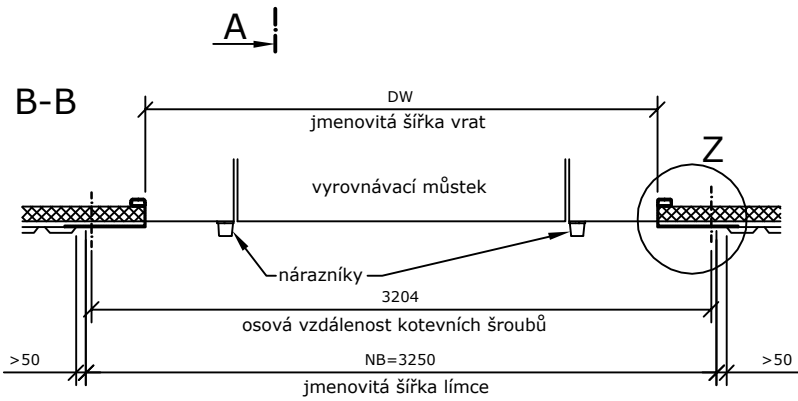

Pozor:
 - u límce měřeny vnější rozměry!!!
 * lemovací plech tl. 3mm je dodávkou stavby

vhodný pro:
 - kazetové stěny
 - panelové stěny s minerální výplní

Crawford - ASSA ABLOY			
Kreslil:	Slabý	BELTing s.r.o.	
vyhotovení:	8.1.2013	U Plynárny 99	tel.:267 101 666
Uvolnil:	ing.Němček	101 00 Praha 10	fax.:266 311 222
Datum uvolnění:	8.1.2013		
SME 660 3250x3400x600 - kazeta		měřítko: bez měřítká	výkres č.:
		název výkresu: SME_32534_kazeta	