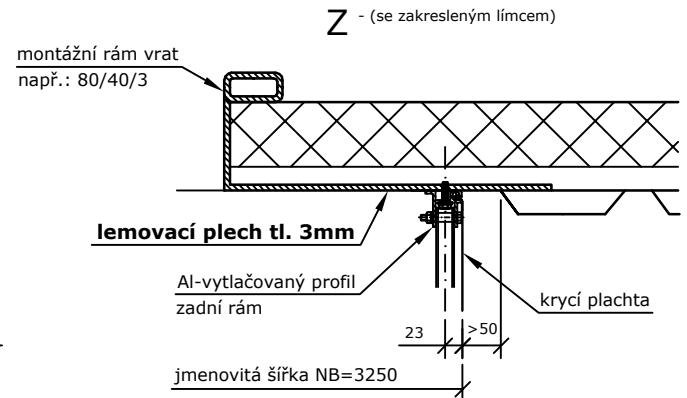

Pozor:
 - u límce měřeny vnější rozměry!!!
 * lemovací plech tl. 3mm je dodávkou stavby

vhodný pro:
 - kazetové stěny
 - panelové stěny s minerální výplní

Crawford - ASSA ABLOY			
Kreslil:	Slabý	BELTing s.r.o.	
vyhotovení:	8.1.2013	U Plynárny 99	tel.:267 101 666
Uvolnil:	ing.Němček	101 00 Praha 10	fax.:266 311 222
Datum uvolnění:	8.1.2013		
SME 660 3250x3400x600 - kazeta		měřítko: bez měřítká	výkres č.:
		název výkresu: SME_32534_kazeta	